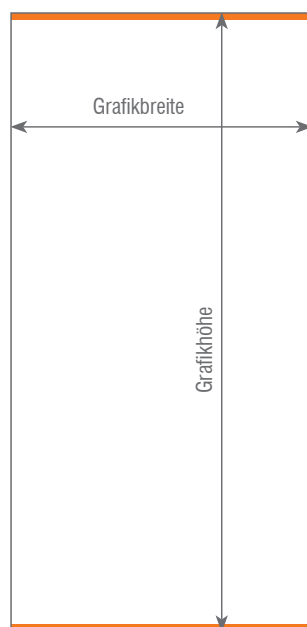

L-BANNER

Druckmaterial: Airtex 330 g/m²
Material: Aluminium
Farbe: silber
Zubehör: inkl. Transporttasche

L-Banner 80

(B) 900 x (H) 2100 mm

Druckmaß: 800 x 2150 mm

Sichtmaß: 800 x 2130 mm

Gewicht: ca. 2,5 kg

- Sicherheitsabstand (Abstand Text bzw. Bilder zum Rand)
10 mm zum oberen Rand
10 mm zum unteren Rand