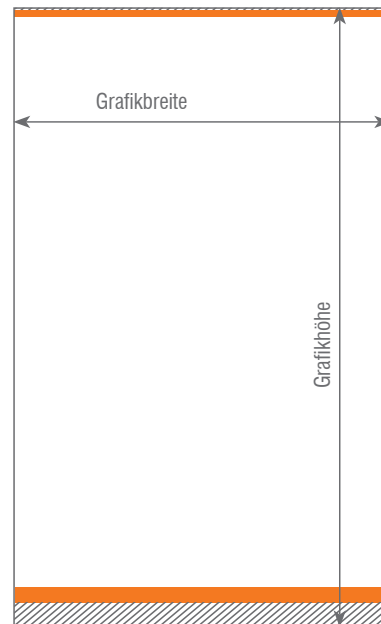

## XXL 150

**(B) 1520 x (H) 2060 mm**

Druckmaß: 1500 x 2090 mm

Sichtmaß: 1500 x 2000 mm

Gewicht: ca. 8,4 kg

## XXL 200

**(B) 2020 x (H) 2060 mm**

Druckmaß: 2000 x 2090 mm

Sichtmaß: 2000 x 2000 mm

Gewicht: ca. 10,6 kg

## XXL 240

**(B) 2420 x (H) 2060 mm**

Druckmaß: 2400 x 2090 mm

Sichtmaß: 2400 x 2000 mm

Gewicht: ca. 13 kg

■ Sicherheitsabstand  
(Abstand Text bzw. Bilder zum Rand)  
20 mm zum oberen Rand  
50 mm zum unteren Rand

▨ Nicht sichtbarer Bereich!  
10 mm zum oberen Rand  
80 mm zum unteren Rand

**Daten bitte im Druckmaß anlegen!**