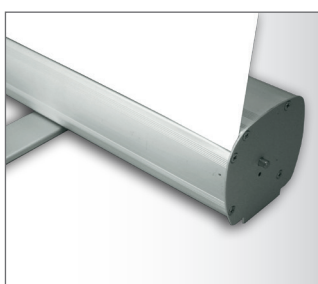

50 mm zum unteren Rand

▨ Nicht sichtbarer Bereich!

10 mm zum oberen Rand

80 mm zum unteren Rand

Daten bitte im Druckmaß anlegen!

CLASSIC BLACK

Roll-Up Classic mit schwarzer Aluminiumkassette - in den Größen 850 mm (Artikel-Nr. RUCL85B) und 1000 mm (Artikel-Nr. RUCL100B) erhältlich.