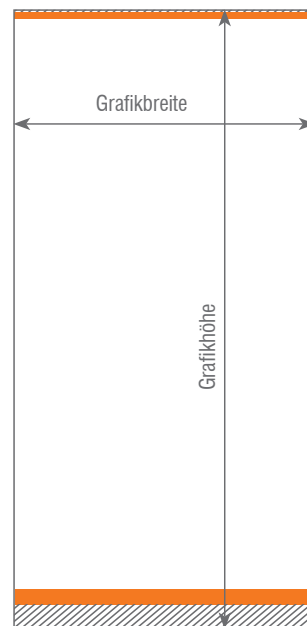

Sichtmaß: 800 x 2000 mm

Gewicht: ca. 2 kg

Classic 85

(B) 870 x (H) 2100 mm

Druckmaß: 850 x 2090 mm

Sichtmaß: 850 x 2000 mm

Gewicht: ca. 3 kg

Classic 100

(B) 1020 x (H) 2100 mm

Druckmaß: 1000 x 2090 mm

Sichtmaß: 1000 x 2000 mm

Gewicht: ca. 2 kg

Classic 120

(B) 1220 x (H) 2100 mm

Druckmaß: 1200 x 2090 mm

Sichtmaß: 1200 x 2000 mm

Gewicht: ca. 4,2 kg

Classic 150

(B) 1520 x (H) 2100 mm

Druckmaß: 1500 x 2090 mm

Sichtmaß: 1500 x 2000 mm

Gewicht: ca. 5 kg

■ Sicherheitsabstand (Abstand Text bzw. Bilder zum Rand)

20 mm zum oberen Rand

50 mm zum unteren Rand

▨ Nicht sichtbarer Bereich!

10 mm zum oberen Rand

80 mm zum unteren Rand

Daten bitte im Druckmaß anlegen!

CLASSIC BLACK

Roll-Up Classic mit schwarzer Aluminiumkassette - in den Größen 850 mm (Artikel-Nr. RUCL85B) und 1000 mm (Artikel-Nr. RUCL100B) erhältlich.