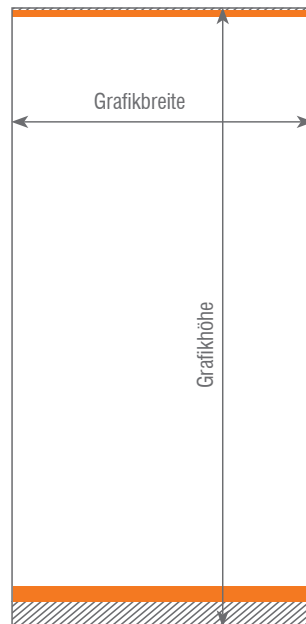

# ROLL-UP OUTDOOR

**Druckmaterial:** Airtex 330 g/m<sup>2</sup>  
**Material:** Aluminium und PVC  
**Farbe:** silber und schwarz  
**Zubehör:** inkl. Transporttasche  
**Besonderheit:** Doppelseitig / Stützstange mit flexiblen Federmechanismus

## **Outdoor 85** **(B) 900 x (H) 2100 mm**

Druckmaß: 850 x 2090 mm  
Sichtmaß: 850 x 2000 mm  
Gewicht: ca. 8,2 kg

## **Outdoor 100** **(B) 1050 x (H) 2100 mm**

Druckmaß: 1000 x 2090 mm  
Sichtmaß: 1000 x 2000 mm  
Gewicht: ca. 9,1 kg

■ Sicherheitsabstand (Abstand Text bzw. Bilder zum Rand)  
20 mm zum oberen Rand  
50 mm zum unteren Rand

▨ Nicht sichtbarer Bereich!  
10 mm zum oberen Rand  
80 mm zum unteren Rand

**Daten bitte im Druckmaß anlegen!**