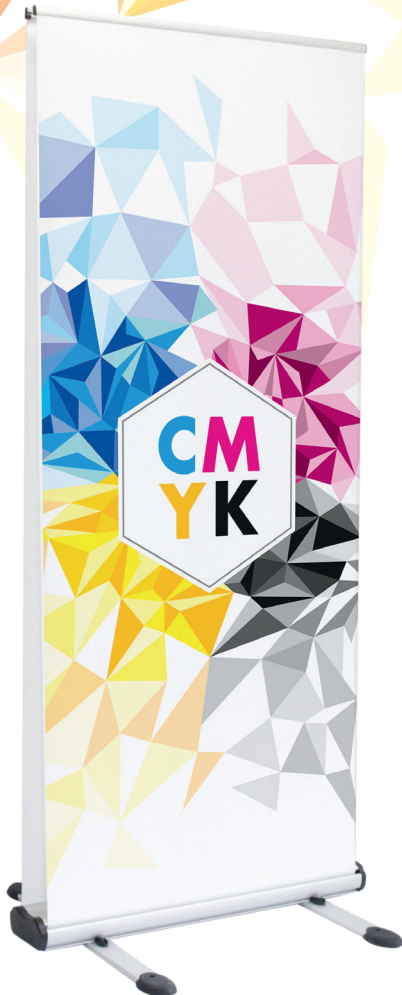

# ROLL-UP OUTDOOR

**Druckmaterial:** Airtex 330 g/m<sup>2</sup>  
**Material:** Aluminium und PVC  
**Farbe:** silber und schwarz  
**Zubehör:** inkl. Transporttasche  
**Besonderheit:** Doppelseitig / Stützstange mit flexiblen Federmechanismus

## **Outdoor 85** **(B) 900 x (H) 2100 mm**

Druckmaß: 850 x 2090 mm  
Sichtmaß: 850 x 2000 mm  
Gewicht: ca. 8,2 kg

## **Outdoor 100** **(B) 1050 x (H) 2100 mm**

Druckmaß: 1000 x 2090 mm  
Sichtmaß: 1000 x 2000 mm  
Gewicht: ca. 9,1 kg

■ Sicherheitsabstand (Abstand Text bzw. Bilder zum Rand)  
20 mm zum oberen Rand  
50 mm zum unteren Rand