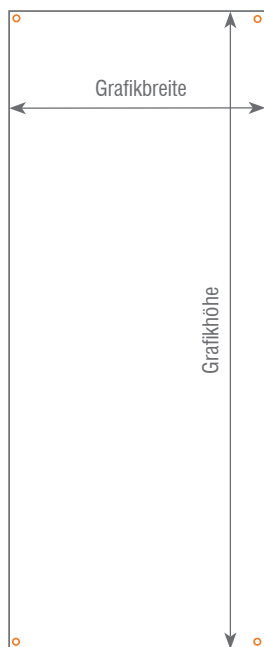

X-BANNER

Druckmaterial: Frontlite Plane 500 g/m²

Material: Kunststoff

Farbe: schwarz

Zubehör: inkl. Transporttasche

X-Banner Comfort 160

Systemgröße: 640 x 1605 mm

Grafikgröße: 635 x 1575 mm

Gewicht: ca. 0,3 kg

X-Banner Comfort 180

Systemgröße: 640 x 1805 mm

Grafikgröße: 635 x 1775 mm

Gewicht: ca. 0,4 kg

■ **Ösenplatzierung:** Ösenmitte ca. 20 mm jeweils vom Rand entfernt