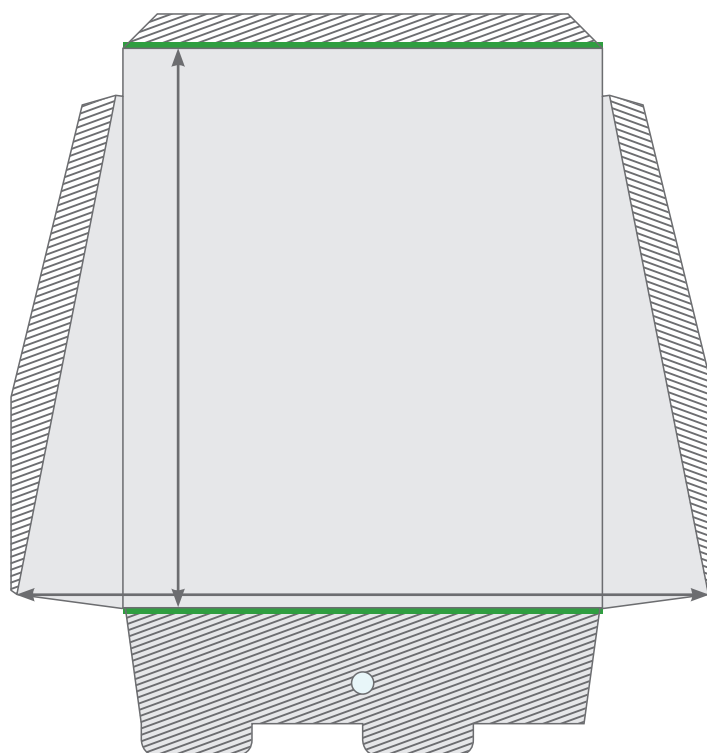

DACHAUFSTELLER

Druckmaterial: 2.44 EEWW-Welle
Material: Wellpappe
Farbe: Weiß

mittel
(B) 600 x (H) 700 mm
Grafikgröße: 2x 865 x 710 mm

groß
(B) 700 x (H) 1000 mm
Grafikgröße: 2x 965 x 1010 mm

■ 5 mm Beschnittzugabe

▨ Nicht sichtbarer Bereich

Daten bitte in Grafikgröße ohne Teilung anlegen – keine einzelnen Teile!