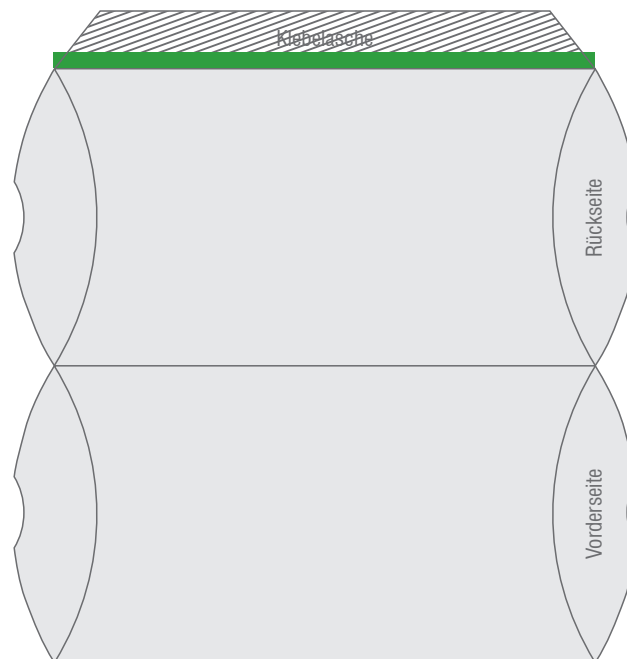

# KISSENVERPACKUNG

**Druckmaterial:** Chromo-Duplexkarton GD2 250g  
**Material:** Chromo-Duplexkarton GD2 250g  
**Farbe:** Weiß

**klein**  
**(B) 160 x (H) 100 x (T) 30 mm**  
Grafikgröße: 229 x 219 mm

**mittel**  
**(B) 220 x (H) 135 x (T) 40 mm**  
Grafikgröße: 312 x 326 mm

**groß**  
**(B) 320 x (H) 210 x (T) 60 mm**  
Grafikgröße: 450 x 470 mm

■ 5 mm Beschnittzugabe

▨ Nicht sichtbarer Bereich

**Daten bitte in Grafikgröße ohne Teilung anlegen – keine einzelnen Teile!**