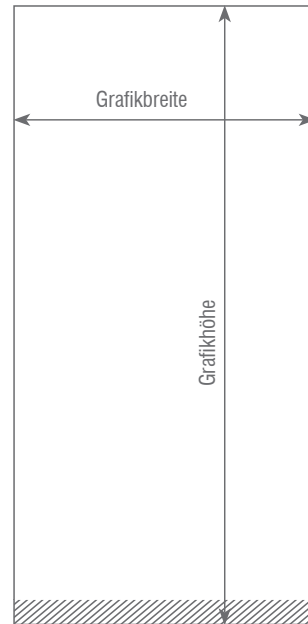

GREENLINE PAPP ROLL UP

Druckmaterial: PVC-freie Plane, Papier 170g/m² FSC-zertifiziert
Material: Pappkarton
Farbe: Braun
Zubehör: 3-teilige Stützstange aus Pappe

Greenline Papp Roll Up 80

(B) 970 x (H) 2100 x (T) 300 mm

Druckmaß: 800 x 2070 mm

Sichtmaß: 800 x 2000 mm

Gewicht: ca. 2,4 kg

☒ **Nicht sichtbarer Bereich!**
75 mm zum unteren Rand
Daten bitte im Druckmaß anlegen!